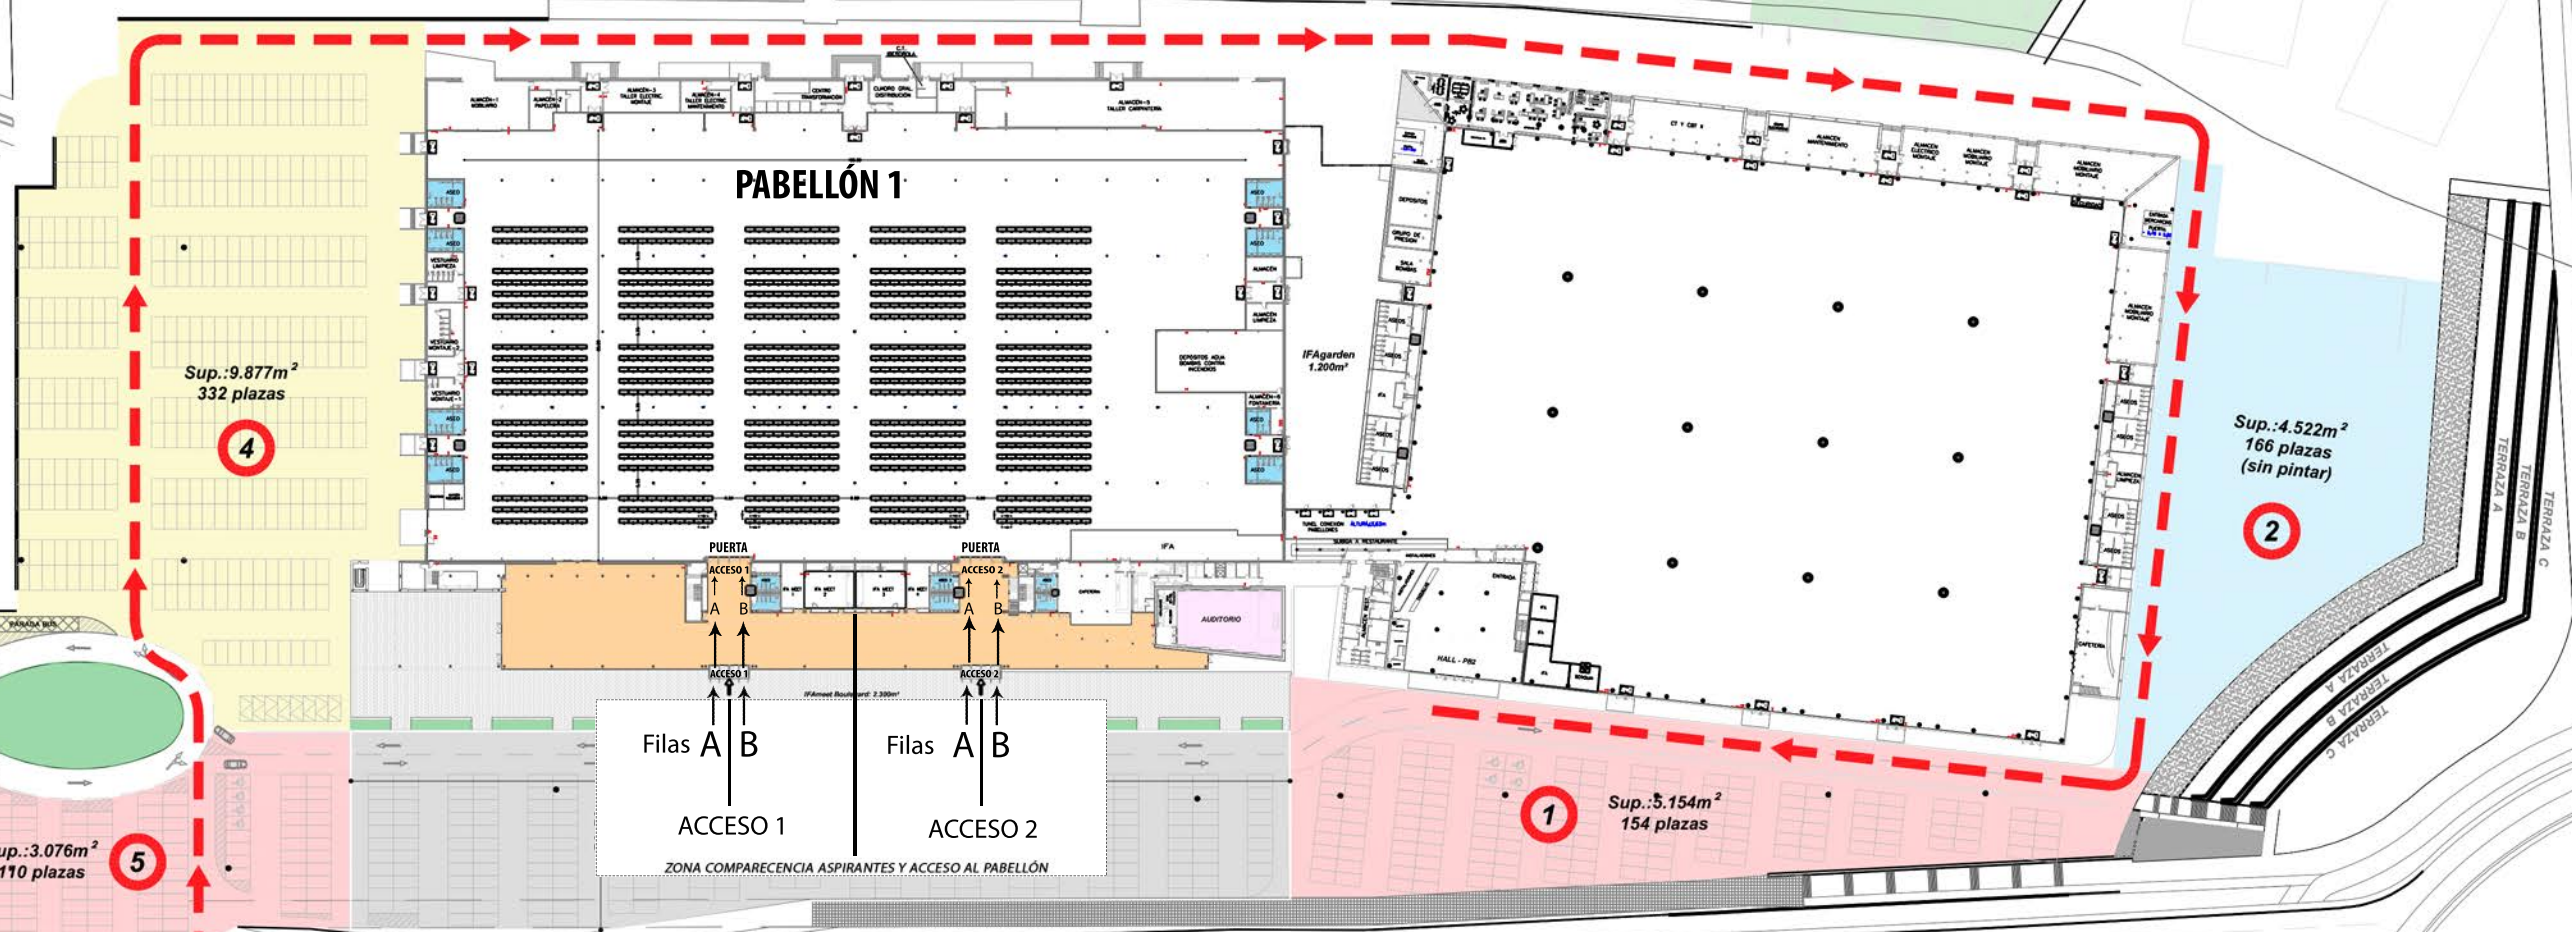

PARKING TRASERO: 15.884m²
429 plazas coche
65 plazas moto

← ALICANTE 15' EN COCHE ← CTRA. N-340
→ ELCHE 15' EN COCHE → CTRA. N-340